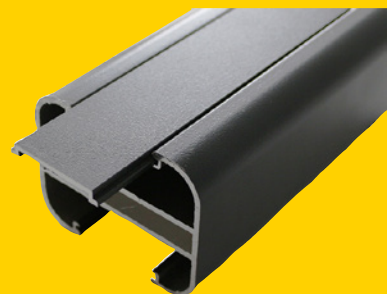

LA PIÈCE

**7€  
50**

**CHAPEAU DE POTEAU**

Coloris\* : gris (Réf. 99300214) ou noir (Réf. 99300215).

LE ML

**17€  
90**

**GLISSIERE VERTICALE**

Coloris\* : gris : (Réf. 99300212) ou noire (Réf. 99300213).