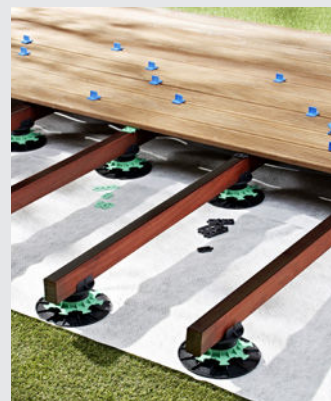

PLOT PVC POUR LAMBOURDES

Hauteur réglable 20/30 mm. Existe dans d'autres hauteurs selon point de vente.

Type	H. mini (mm)	H. maxi (mm)	Référence
Réglable	20	30	99013213
	40	60	99013205
	50	80	99013206
	80	140	99013207
	140	230	99013208

FABRICATION FRANÇAISE

Jouplast

CALES PLATES SÉCABLES 2, 3 ET 5 MM

Empilables et compatibles avec les cales crantées. Pour tous travaux de menuiseries intérieures et extérieures et pour le calage de plancher bois type terrasse ou parquet. Assortiment de 3 épaisseurs : 2 mm-vert (100 pièces), 3 mm-bleu (100 pièces) - 5 mm-noir (100 pièces). Réf. 99013257.