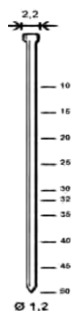

## LOT FINITION

Compresseur **SILENCIEUX 58DB**

+ Cloueur Pro 50mm S200BN

+ Tuyau air 5ML

+ POINTES

Code 093002

**299€**

Pointe pour cloueur	CODE	QTE	PRIX
En 15	104330	Bte de 1000	<b>19,90€</b>
En 20	104332	Bte de 1000	<b>20,55€</b>
En 25	104334	Bte de 1000	<b>21,10€</b>
En 30	104336	Bte de 1000	<b>21,60€</b>
En 35	104338	Bte de 1000	<b>23,70€</b>

Pointe rouleau annelée	CODE	QTE	PRIX
En 45	104644	Bte de 10800	<b>74,10€</b>
En 50	104647	Bte de 9000	<b>67,80€</b>
En 70	104650	Bte de 7200	<b>69,00€</b>
En 80	104652	Bte de 4500	<b>69,00€</b>
En 90	104654	Bte de 4500	<b>83,00€</b>