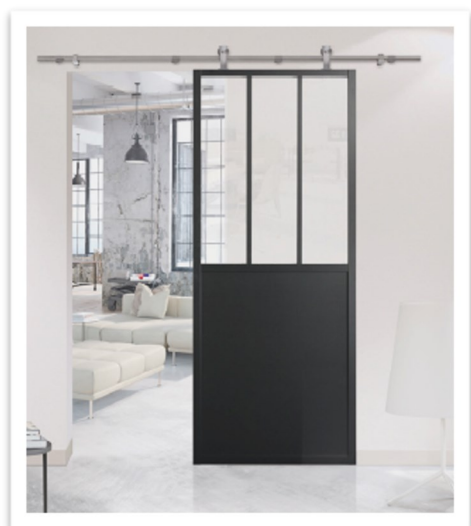

### Marque SIFISA porte de service en MDF

124000	Porte coulissante atelier noire	2040x730x40	111.88€
124002	Porte coulissante atelier noire	2040x830x40	111.88€
124004	Porte coulissante atelier noire	2040x930x40	111.88€
124006	Rail et bandeau de finition noir	-	80.63€

### Marque LEMOINE porte bois exotique jaune

À vernir ou à peindre

120002	Porte AKO LM10 4CVX 204x73 rainure basse + entaillage poignées cuvettes + tire doigt + vitrage dépolie	234.69€
120000	Porte AKO LM10 4CVX 204x83 rainure basse + entaillage poignées cuvettes + tire doigt + vitrage dépolie	239.94€