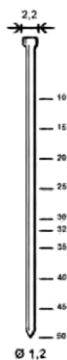

PROMO FIXATION

Opération valable jusqu'au **31/12/18** (Prix net H.T)

LACME

LOT Finition

Compresseur SILENT

+ Cloueur Pro 57mm

+ Tuyau air

Code 091547

259€

Pointe pour cloueur	CODE	Qté	Prix
en 15	104330	Bte de 1000	19€90
en 20	104332	Bte de 1000	20€45
en 25	104334	Bte de 1000	21€00
en 30	104336	Bte de 1000	21€60
en 35	104338	Bte de 1000	24€30

Pointe rouleau annelée	CODE	Qté	Prix
en 45	104644	Bte de 10800	72€30
en 50	104647	Bte de 9000	65€00
en 70	104650	Bte de 7200	66€00
en 80	104652	Bte de 4500	63€00
en 90	104654	Bte de 4500	79€00

DEWALT

KIT CLOUEUR DE CHARPENTE À BANDE

+ Compresseur 16L

+ Enrouleur + Clou 2.8X80

Code 089400

790€00